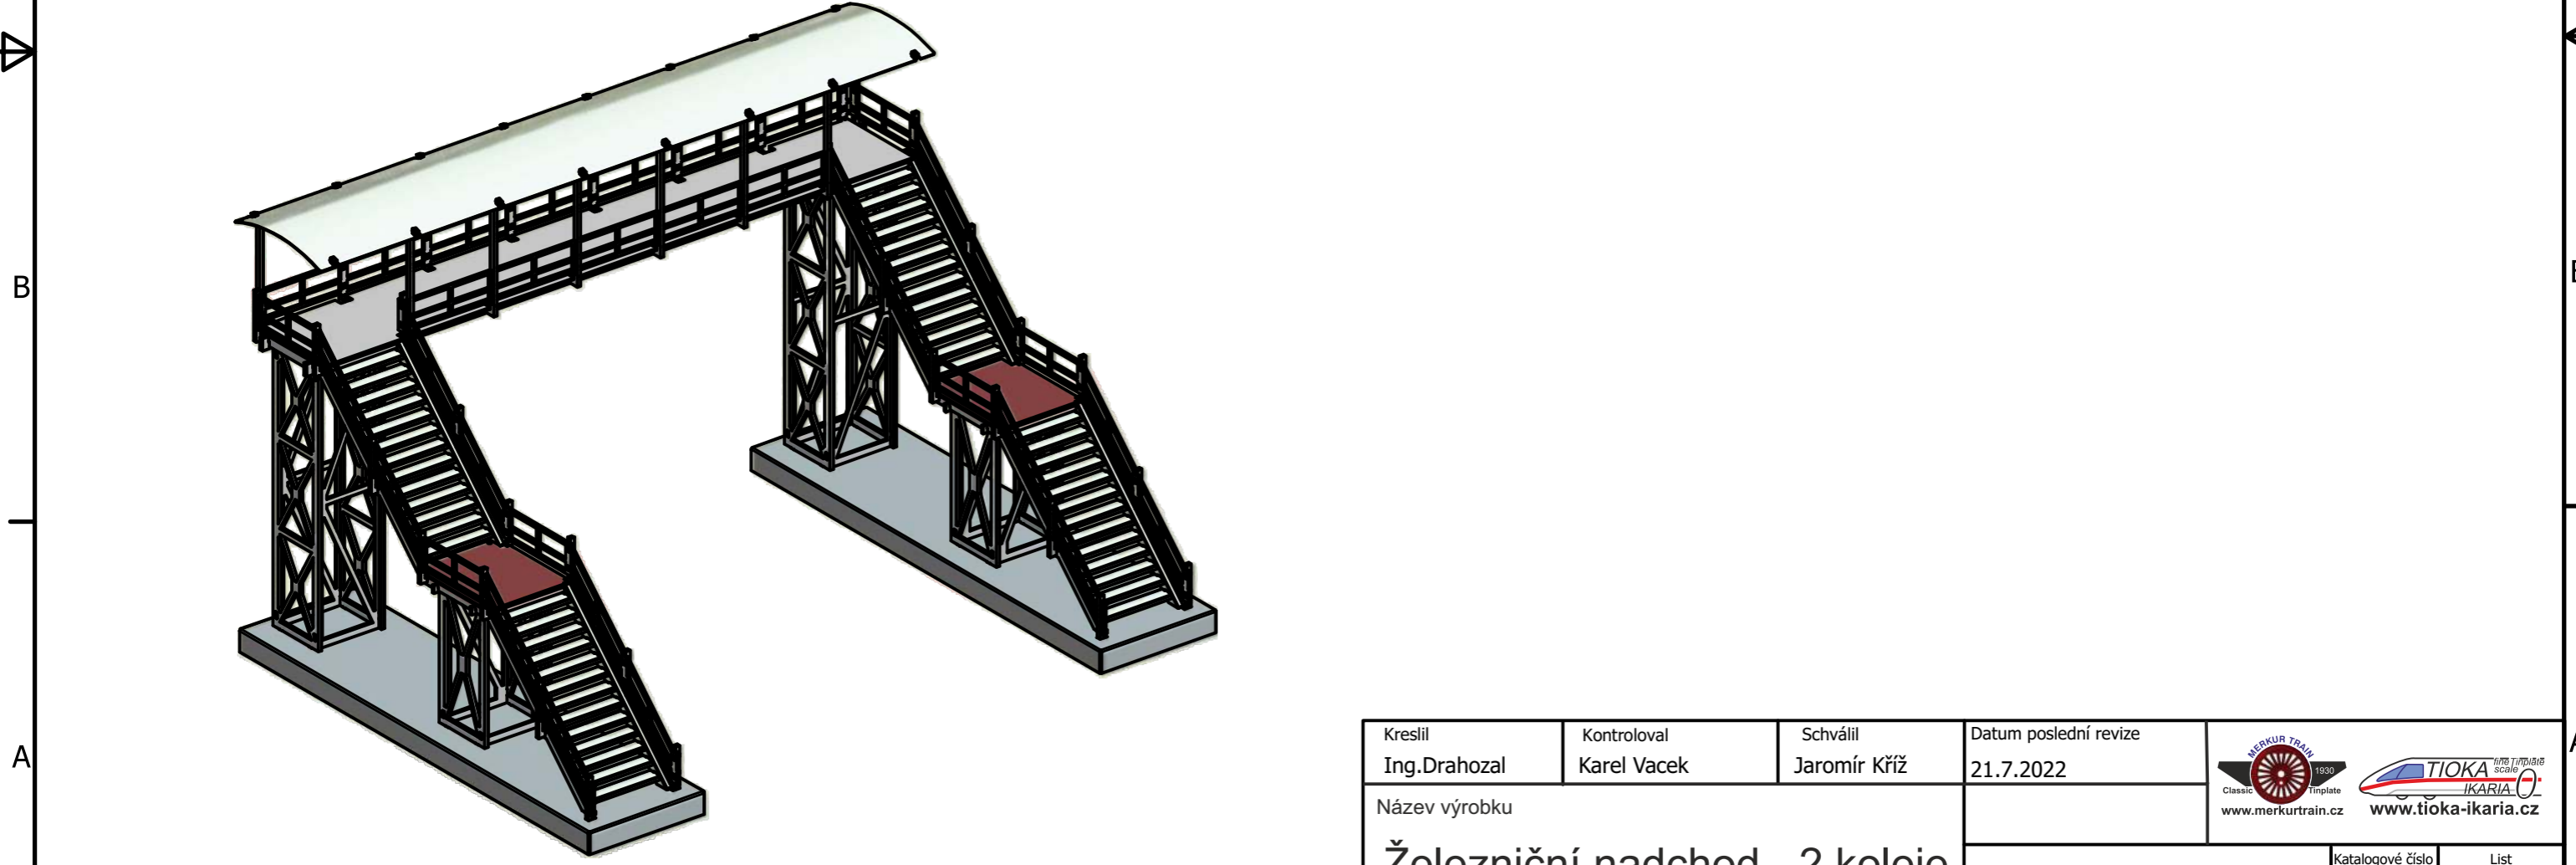

6 | 1 | 5 | 1 | 4 | 3 | 1 | 2 | 1 | 1

6 | 1 | 5 | 1 | 4 | 3 | 1 | 2 | 1 | 1

Kreslil Ing. Drahozal	Kontroloval Karel Vacek	Schválil Jaromír Kříž	Datum poslední revize 21.7.2022	 
Název výrobku <b>Železniční nadchod - 2 koleje</b>			Katalogové číslo 8991	