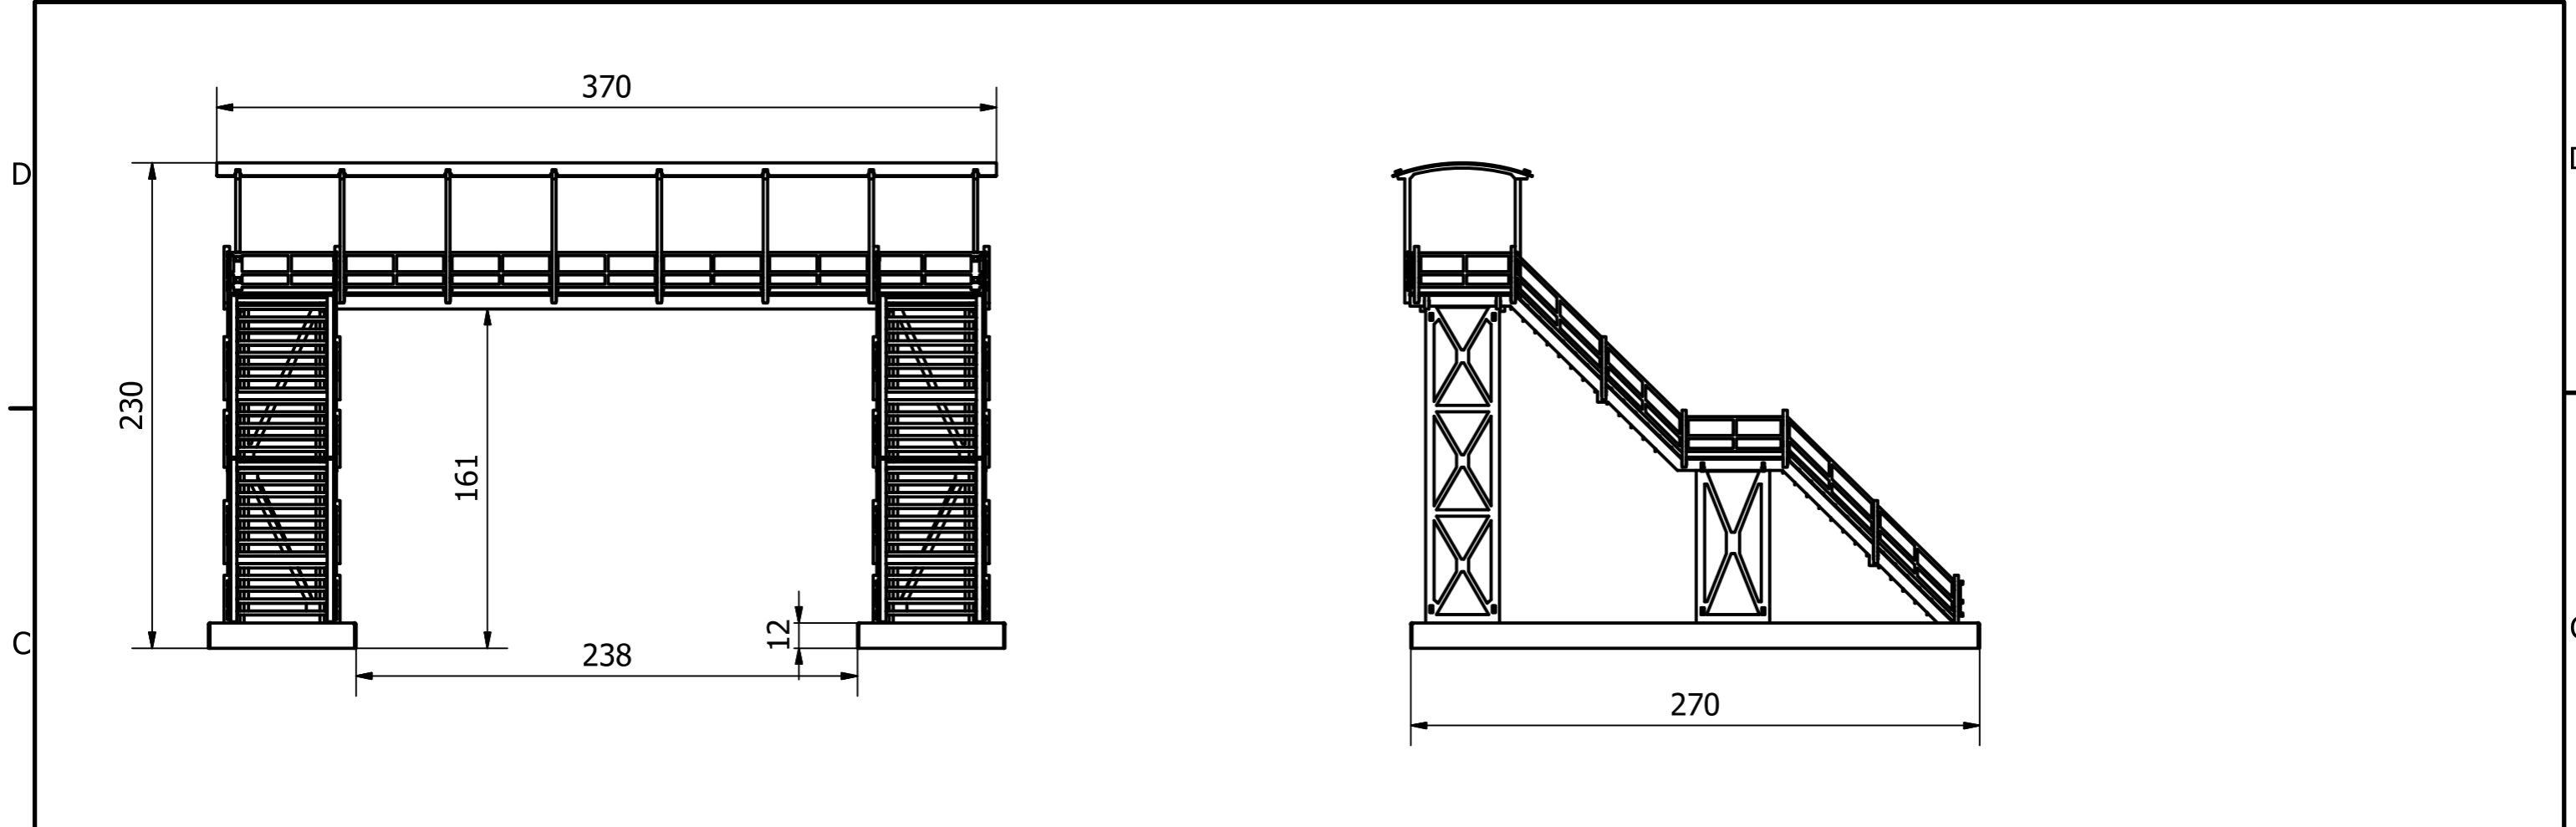

6 | 1 | 5 | 1 | 4 | 3 | 1 | 2 | 1 | 1

6 | 1 | 5 | 1 | 4 | 3 | 1 | 2 | 1 | 1

Kreslil Ing. Drahozal	Kontroloval Karel Vacek	Schválil Jaromír Kříž	Datum poslední revize 21.7.2022	 
Název výrobku <b>Železniční nadchod - 2 koleje</b>			Katalogové číslo 8991	